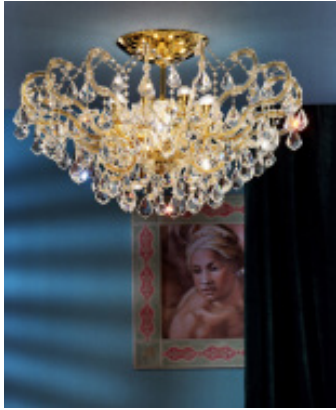

Articolo / Item: 7002.007

Pendagli in cristallo o Swarovski / *Crystal or Swarovski pendants.*
Braccia rivestite da listelli in vetro / *Arms covered by glass strips.*
Tazzine in cristallo / *Crystal dishes.*
Prodotto testato elettricamente / *Electrically tested.*
Classe energetica / *Energy rating: A++*
Lampadine a LED / *LED lighting bulbs: E14.*

STRUTTURA:
FRAME:

ORO 24KT
GOLD 24KT

CROMO
SHINY CHROME

BRONZO
BRONZE

Telaio speciale colorato su richiesta.
Special colored frame on request.

ARTICOLO <i>ITEM</i>	DIAMETRO <i>DIAMETER</i>	ALTEZZA <i>HEIGHT</i>	LUCI <i>LIGHTS</i>	PESO <i>WEIGHT</i>
7002.007	70 cm / 28"	57 cm / 23"	7xE14	28 kg / 62 lb